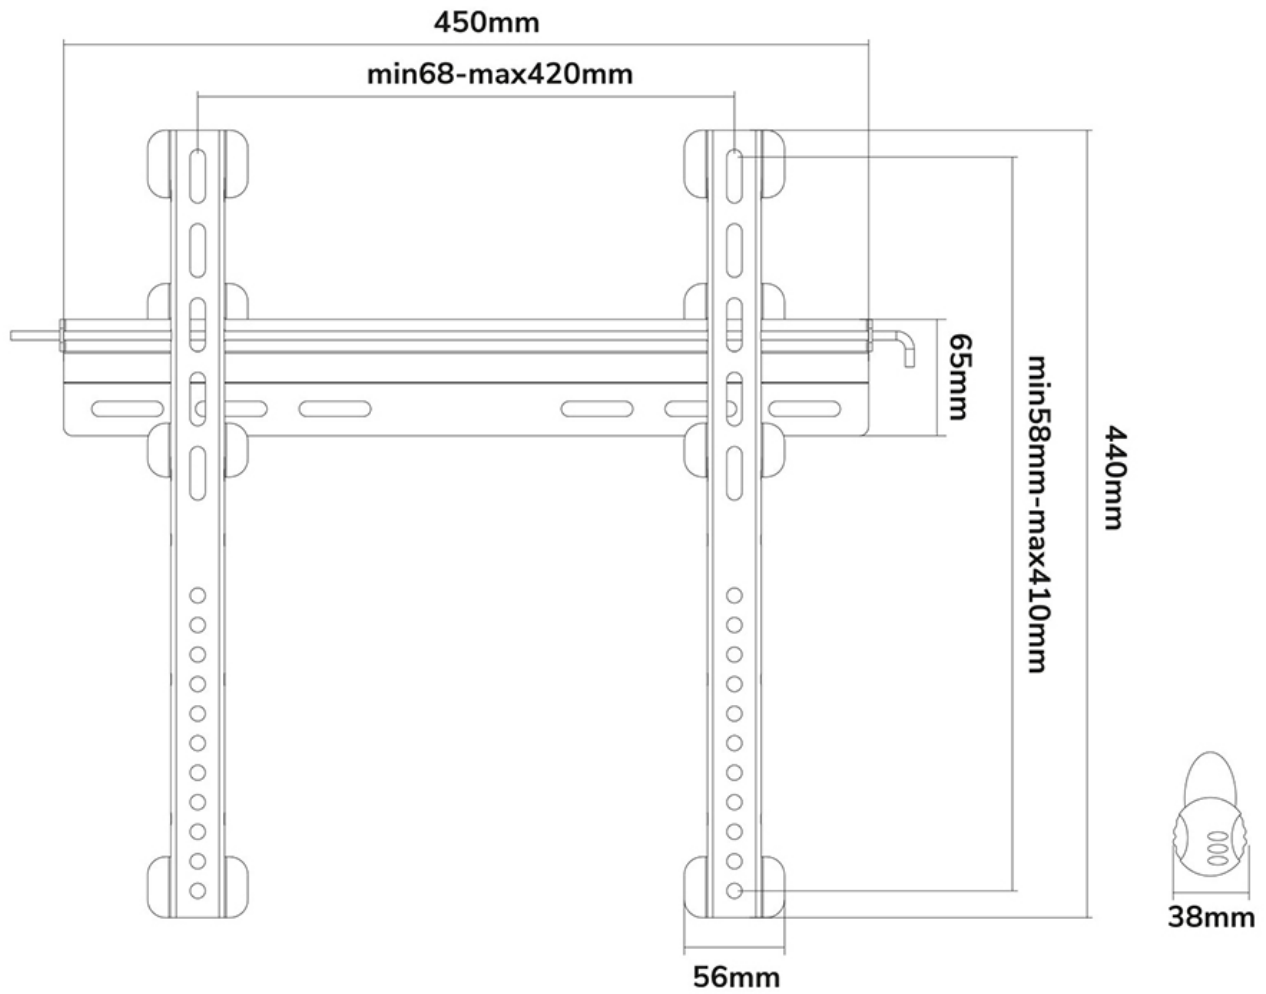

PLASMA-W040BLACK

NEOMOUNTS PLASMA-W040BLACK TV-BEUGEL WAND 23-52" - VLAK

SPECIFICATIES

ALGEMEEN

Min. beeldformaat*	23
Max. beeldformaat*	52
Max. draagvermogen	55
Schermen	1
VESA minimaal	100x100 mm
VESA maximaal	400x400 mm
Afstand tot wand	1,9 cm

FUNCTIE

Type	Vlak
Vergrendelbaar	Vergrendelbaar - Slot inbegrepen
Verstellingstype	Geen

INFORMATIE

Kleur	
Hoofdmateriaal	Staal
Garantie	5 jaar

Neomounts

Neomounts

Neomounts PLASMA-W040BLACK Vlakke TV-beugel wand - 23-52" - max 55 kg - VESA 100x100-400x400 - d 1,9 cm - vergrendelbaar (incl. slot) - zwart

Met deze Neomounts wandsteun, model PLASMA-W040BLACK, bevestigt u een LCD/LED/PLASMA scherm vlak aan de wand.

*NB. De vermelde inch-maten zijn slechts een indicatie, gecombineerd met het gewicht en de VESA-maten. Het maximale gewicht en de VESA-maat zijn absolute beperkingen voor de producten en dienen niet te worden overschreden.

Door gebruik te maken van een wandsteun profiteert u optimaal van de mogelijkheden van uw scherm. Deze universele steun is slechts 1,9 cm diep waardoor u een schitterend schilderij-effect creëert. De afstand tot de wand kan indien nodig met de standaard meegeleverde opvulbussen worden vergroot tot 4 cm.

De PLASMA-W040BLACK heeft een draagvermogen van 55 kg en kan gemonteerd worden op schermen met een maximaal VESA gatenpatroon van 420x410 mm aan de achterzijde van het scherm. Hiermee hangt u eenvoudig schermen t/m 52" (132 cm) aan de wand.

De montage is een fluitje van een cent. U monteert de horizontale strip op de wand en de 2 haken achterop uw scherm. Vervolgens haakt u het scherm over de strip en kunt u optimaal genieten van uw flatscreen!

Deze steun wordt geleverd inclusief cijferslot. Het slot werkt eenvoudig en vertraagd diefstal. Ontgrendel het slot door het draaimechanisme op 0-0-0 in te stellen. Druk vervolgens op de knop aan de zijkant van het slot om te ontgrendelen. Wijzig de code door met een pen het gaatje aan de bovenkant van het slot in te drukken. Stel de gewenste code in en sluit het slot.

Deze wandsteun wordt geleverd inclusief installatiemateriaal.

PLASMA-W040BLACK

NEOMOUNTS PLASMA-W040BLACK TV-BEUGEL
WAND 23-52" - VLAK

Neomounts